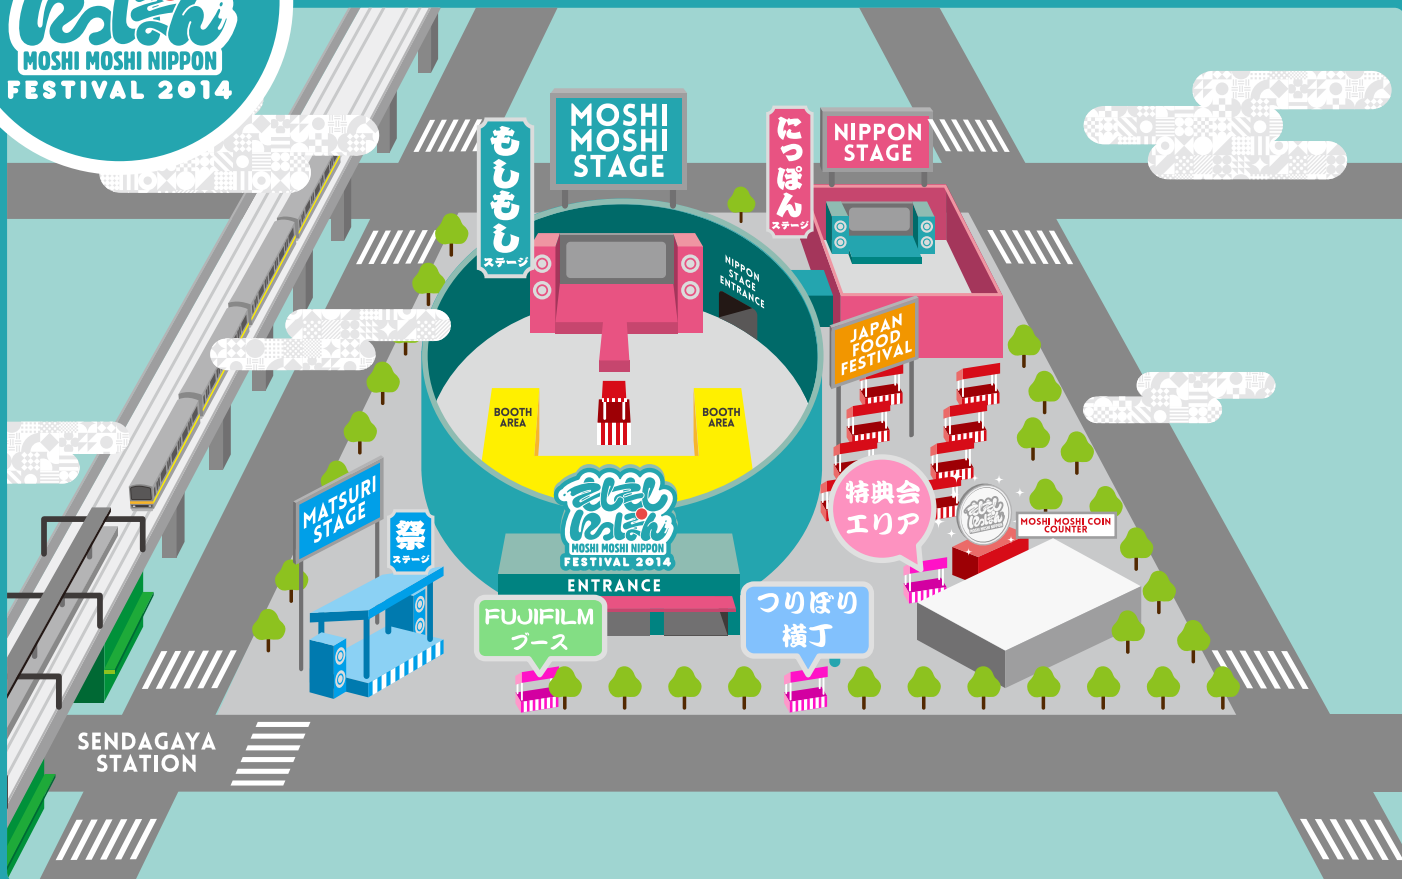

# TIME TABLE

	にっぽんSTAGE	特典会	つりぼり横丁	FUJIFILMブース																
11:00																				
12:00		<table border="1"> <tr> <th>A</th> <th>B</th> <th>C</th> <th>D</th> </tr> <tr> <td>12:00-13:00 DIANNA☆SWEET</td> <td>12:00-13:00 Ange☆Reve</td> <td></td> <td>12:00-13:00 SUPER☆GIRLS</td> </tr> </table>	A	B	C	D	12:00-13:00 DIANNA☆SWEET	12:00-13:00 Ange☆Reve		12:00-13:00 SUPER☆GIRLS	<table border="1"> <tr> <td>11:30-12:00 ANNA☆S</td> <td>11:30-12:00 CAMOUFLAGE</td> <td>11:30-12:00 DIANNA☆SWEET</td> </tr> <tr> <td>12:00-13:00 アイドルネッサンス</td> <td>12:00-13:00 虹のコンキスタドル</td> <td>12:30-13:30 Stella☆Beats</td> </tr> </table>	11:30-12:00 ANNA☆S	11:30-12:00 CAMOUFLAGE	11:30-12:00 DIANNA☆SWEET	12:00-13:00 アイドルネッサンス	12:00-13:00 虹のコンキスタドル	12:30-13:30 Stella☆Beats	12:30-13:00 drop		
A	B	C	D																	
12:00-13:00 DIANNA☆SWEET	12:00-13:00 Ange☆Reve		12:00-13:00 SUPER☆GIRLS																	
11:30-12:00 ANNA☆S	11:30-12:00 CAMOUFLAGE	11:30-12:00 DIANNA☆SWEET																		
12:00-13:00 アイドルネッサンス	12:00-13:00 虹のコンキスタドル	12:30-13:30 Stella☆Beats																		
13:00	<table border="1"> <tr> <td>12:20-12:35 Caramel</td> <td>12:45-12:55 FYT</td> <td>12:55-13:10 Akira</td> <td>13:10-13:25 ハナエ</td> <td>13:25-13:35 やのあんな</td> <td>13:35-13:50 Ange☆Reve</td> <td>13:50-14:05 drop</td> </tr> </table>	12:20-12:35 Caramel	12:45-12:55 FYT	12:55-13:10 Akira	13:10-13:25 ハナエ	13:25-13:35 やのあんな	13:35-13:50 Ange☆Reve	13:50-14:05 drop	<table border="1"> <tr> <td>13:15-14:15 ANNA☆S</td> <td>13:15-14:15 FYT</td> <td>13:15-14:15 TOKYO TORITSU これで委員会</td> <td>13:15-14:15 Cupitron</td> </tr> </table>	13:15-14:15 ANNA☆S	13:15-14:15 FYT	13:15-14:15 TOKYO TORITSU これで委員会	13:15-14:15 Cupitron	<table border="1"> <tr> <td>13:30-14:00 CAMOUFLAGE</td> <td>14:00-15:00 Ange☆Reve</td> <td>14:00-15:00 Luce Twinkle Wink☆</td> <td>14:30-15:30 FYT</td> <td>15:30-16:00 ANNA☆S</td> </tr> </table>	13:30-14:00 CAMOUFLAGE	14:00-15:00 Ange☆Reve	14:00-15:00 Luce Twinkle Wink☆	14:30-15:30 FYT	15:30-16:00 ANNA☆S	13:45-14:15 Stella☆Beats
12:20-12:35 Caramel	12:45-12:55 FYT	12:55-13:10 Akira	13:10-13:25 ハナエ	13:25-13:35 やのあんな	13:35-13:50 Ange☆Reve	13:50-14:05 drop														
13:15-14:15 ANNA☆S	13:15-14:15 FYT	13:15-14:15 TOKYO TORITSU これで委員会	13:15-14:15 Cupitron																	
13:30-14:00 CAMOUFLAGE	14:00-15:00 Ange☆Reve	14:00-15:00 Luce Twinkle Wink☆	14:30-15:30 FYT	15:30-16:00 ANNA☆S																
14:00	<table border="1"> <tr> <td>14:05-14:20 虹のコンキスタドル</td> <td>14:20-14:35 DIANNA☆SWEET</td> <td>14:35-14:50 アイドルネッサンス</td> <td>14:50-15:05 Stella☆Beats</td> <td>15:05-15:20 TOKYO TORITSU これで委員会</td> </tr> </table>	14:05-14:20 虹のコンキスタドル	14:20-14:35 DIANNA☆SWEET	14:35-14:50 アイドルネッサンス	14:50-15:05 Stella☆Beats	15:05-15:20 TOKYO TORITSU これで委員会	<table border="1"> <tr> <td>14:30-15:30 CAMOUFLAGE</td> <td>14:30-15:30 GALETTE</td> <td>14:30-15:30 drop</td> <td>14:30-15:30 predia</td> </tr> </table>	14:30-15:30 CAMOUFLAGE	14:30-15:30 GALETTE	14:30-15:30 drop	14:30-15:30 predia	<table border="1"> <tr> <td>15:15-16:00 DIANNA☆SWEET</td> <td>15:30-16:00 ANNA☆S</td> <td>16:00-17:00 drop</td> <td>17:00-18:00 山口活性学園</td> <td>17:30-18:00 Yun'chi</td> </tr> </table>	15:15-16:00 DIANNA☆SWEET	15:30-16:00 ANNA☆S	16:00-17:00 drop	17:00-18:00 山口活性学園	17:30-18:00 Yun'chi	14:30-15:00 ANNA☆S		
14:05-14:20 虹のコンキスタドル	14:20-14:35 DIANNA☆SWEET	14:35-14:50 アイドルネッサンス	14:50-15:05 Stella☆Beats	15:05-15:20 TOKYO TORITSU これで委員会																
14:30-15:30 CAMOUFLAGE	14:30-15:30 GALETTE	14:30-15:30 drop	14:30-15:30 predia																	
15:15-16:00 DIANNA☆SWEET	15:30-16:00 ANNA☆S	16:00-17:00 drop	17:00-18:00 山口活性学園	17:30-18:00 Yun'chi																
15:00	<table border="1"> <tr> <td>15:30-15:45 みみめMIMI</td> <td>15:50-16:05 predia</td> <td>16:05-16:20 Cupitron</td> <td>16:20-16:35 CAMOUFLAGE</td> <td>16:35-16:45 Una</td> <td>16:45-17:00 GALETTE</td> <td>17:00-17:10 Yun'chi</td> <td>17:10-17:30 武藤彩未</td> <td>17:30-17:45 南波志帆</td> </tr> </table>	15:30-15:45 みみめMIMI	15:50-16:05 predia	16:05-16:20 Cupitron	16:20-16:35 CAMOUFLAGE	16:35-16:45 Una	16:45-17:00 GALETTE	17:00-17:10 Yun'chi	17:10-17:30 武藤彩未	17:30-17:45 南波志帆	<table border="1"> <tr> <td>15:45-16:45 Stella☆Beats</td> <td>15:45-16:45 山口活性学園</td> <td>15:45-16:45 虹のコンキスタドル</td> </tr> </table>	15:45-16:45 Stella☆Beats	15:45-16:45 山口活性学園	15:45-16:45 虹のコンキスタドル	<table border="1"> <tr> <td>16:00-17:00 drop</td> <td>16:00-17:00 Luce Twinkle Wink☆</td> <td>16:45-17:15 Cupitron</td> <td>17:00-18:00 山口活性学園</td> </tr> </table>	16:00-17:00 drop	16:00-17:00 Luce Twinkle Wink☆	16:45-17:15 Cupitron	17:00-18:00 山口活性学園	15:45-16:15 Luce Twinkle Wink☆
15:30-15:45 みみめMIMI	15:50-16:05 predia	16:05-16:20 Cupitron	16:20-16:35 CAMOUFLAGE	16:35-16:45 Una	16:45-17:00 GALETTE	17:00-17:10 Yun'chi	17:10-17:30 武藤彩未	17:30-17:45 南波志帆												
15:45-16:45 Stella☆Beats	15:45-16:45 山口活性学園	15:45-16:45 虹のコンキスタドル																		
16:00-17:00 drop	16:00-17:00 Luce Twinkle Wink☆	16:45-17:15 Cupitron	17:00-18:00 山口活性学園																	
16:00	<table border="1"> <tr> <td>16:20-16:35 CAMOUFLAGE</td> <td>16:35-16:45 Una</td> <td>16:45-17:00 GALETTE</td> <td>17:00-17:10 Yun'chi</td> <td>17:10-17:30 武藤彩未</td> <td>17:30-17:45 南波志帆</td> </tr> </table>	16:20-16:35 CAMOUFLAGE	16:35-16:45 Una	16:45-17:00 GALETTE	17:00-17:10 Yun'chi	17:10-17:30 武藤彩未	17:30-17:45 南波志帆	<table border="1"> <tr> <td>16:45-17:45 Luce Twinkle Wink☆</td> <td>17:00-18:00 アイドルネッサンス</td> <td>16:45-17:45 つりビット</td> </tr> </table>	16:45-17:45 Luce Twinkle Wink☆	17:00-18:00 アイドルネッサンス	16:45-17:45 つりビット	<table border="1"> <tr> <td>17:00-18:00 drop</td> <td>17:00-18:00 山口活性学園</td> <td>17:45-18:15 つりビット</td> </tr> </table>	17:00-18:00 drop	17:00-18:00 山口活性学園	17:45-18:15 つりビット	16:30-17:00 Ange☆Reve				
16:20-16:35 CAMOUFLAGE	16:35-16:45 Una	16:45-17:00 GALETTE	17:00-17:10 Yun'chi	17:10-17:30 武藤彩未	17:30-17:45 南波志帆															
16:45-17:45 Luce Twinkle Wink☆	17:00-18:00 アイドルネッサンス	16:45-17:45 つりビット																		
17:00-18:00 drop	17:00-18:00 山口活性学園	17:45-18:15 つりビット																		
17:00	<table border="1"> <tr> <td>17:10-17:30 武藤彩未</td> <td>17:30-17:45 南波志帆</td> </tr> </table>	17:10-17:30 武藤彩未	17:30-17:45 南波志帆	<table border="1"> <tr> <td>17:00-18:00 山口活性学園</td> </tr> </table>	17:00-18:00 山口活性学園	<table border="1"> <tr> <td>17:00-18:00 山口活性学園</td> </tr> </table>	17:00-18:00 山口活性学園	17:30-18:00 CAMOUFLAGE												
17:10-17:30 武藤彩未	17:30-17:45 南波志帆																			
17:00-18:00 山口活性学園																				
17:00-18:00 山口活性学園																				
18:00	<table border="1"> <tr> <td>17:55-18:10 NEKOPUNCH</td> <td>18:15-18:30 Luce Twinkle Wink☆</td> <td>18:30-18:45 ANNA☆S</td> <td>18:45-19:00 つりビット</td> <td>19:00-19:20 山口活性学園</td> <td>19:20-19:40 Cheeky Parade</td> </tr> </table>	17:55-18:10 NEKOPUNCH	18:15-18:30 Luce Twinkle Wink☆	18:30-18:45 ANNA☆S	18:45-19:00 つりビット	19:00-19:20 山口活性学園	19:20-19:40 Cheeky Parade	<table border="1"> <tr> <td>17:30-18:00 CAMOUFLAGE</td> </tr> </table>	17:30-18:00 CAMOUFLAGE	<table border="1"> <tr> <td>17:45-18:15 つりビット</td> </tr> </table>	17:45-18:15 つりビット	17:30-18:00 CAMOUFLAGE								
17:55-18:10 NEKOPUNCH	18:15-18:30 Luce Twinkle Wink☆	18:30-18:45 ANNA☆S	18:45-19:00 つりビット	19:00-19:20 山口活性学園	19:20-19:40 Cheeky Parade															
17:30-18:00 CAMOUFLAGE																				
17:45-18:15 つりビット																				
19:00	<table border="1"> <tr> <td>18:15-18:30 Luce Twinkle Wink☆</td> <td>18:30-18:45 ANNA☆S</td> <td>18:45-19:00 つりビット</td> <td>19:00-19:20 山口活性学園</td> <td>19:20-19:40 Cheeky Parade</td> </tr> </table>	18:15-18:30 Luce Twinkle Wink☆	18:30-18:45 ANNA☆S	18:45-19:00 つりビット	19:00-19:20 山口活性学園	19:20-19:40 Cheeky Parade														
18:15-18:30 Luce Twinkle Wink☆	18:30-18:45 ANNA☆S	18:45-19:00 つりビット	19:00-19:20 山口活性学園	19:20-19:40 Cheeky Parade																
20:00																				